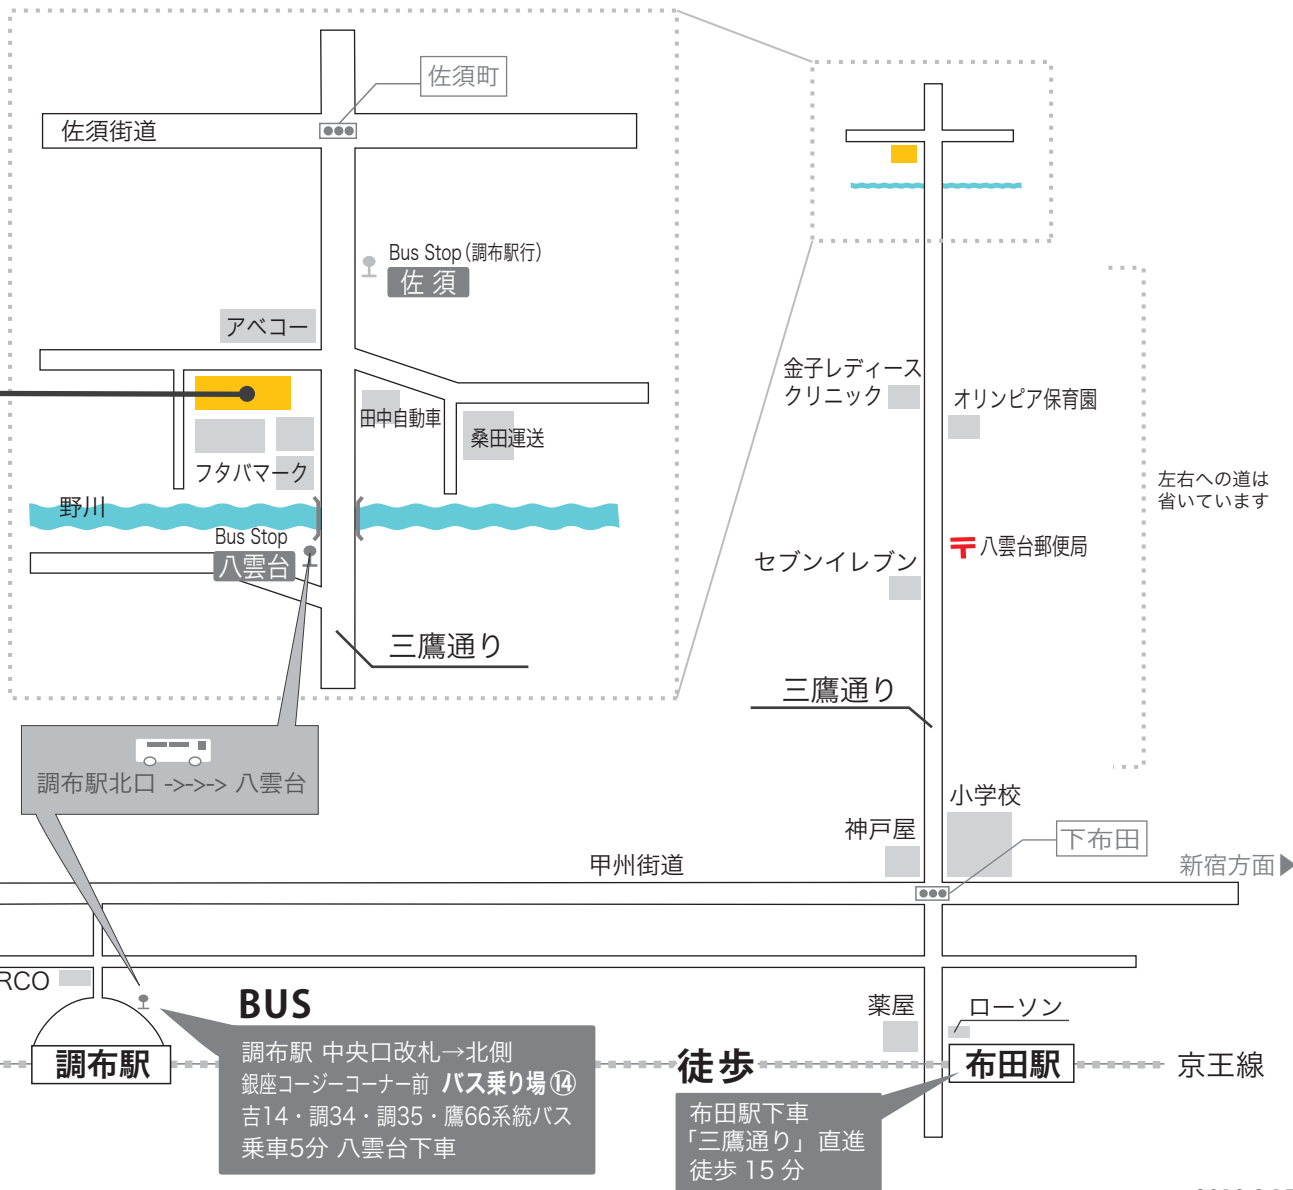

Map

◎三鷹通りから少し入った黄色の建物です

株式会社 スドーアート工房
 〒182-0016 東京都調布市佐須町1-6-5
 Tel 042-482-3982 Fax 042-482-3925

左右への道は省いています

BUS

調布駅 中央口改札→北側
 銀座コーナーコーナー前 **バス乗り場 14**
 吉14・調34・調35・鷹66系統バス
 乗車5分 八雲台下車

徒歩

布田駅下車
 「三鷹通り」直進
 徒歩 15分